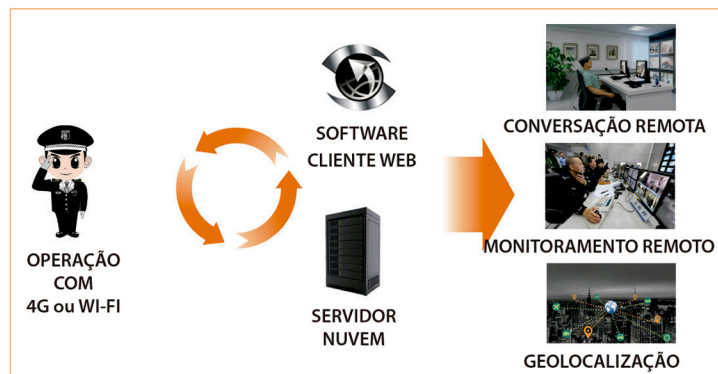

SISTEMA DE MONITORAMENTO EM TEMPO REAL